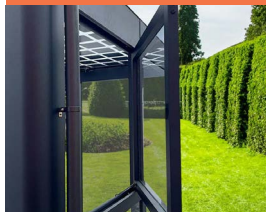

DREHFENSTER (FENSTERÖFFNUNG 900 x 950 mm BxH)

Material Füllung	EAN	Gewicht in kg	Artikel Nummer	UVP*
Farbe Anthrazit Metallic				
Doppelsteg- platte	9120131360949	30	91003	€ 349,00
Acryl klar	9120131361564	18	91007	€ 399,00