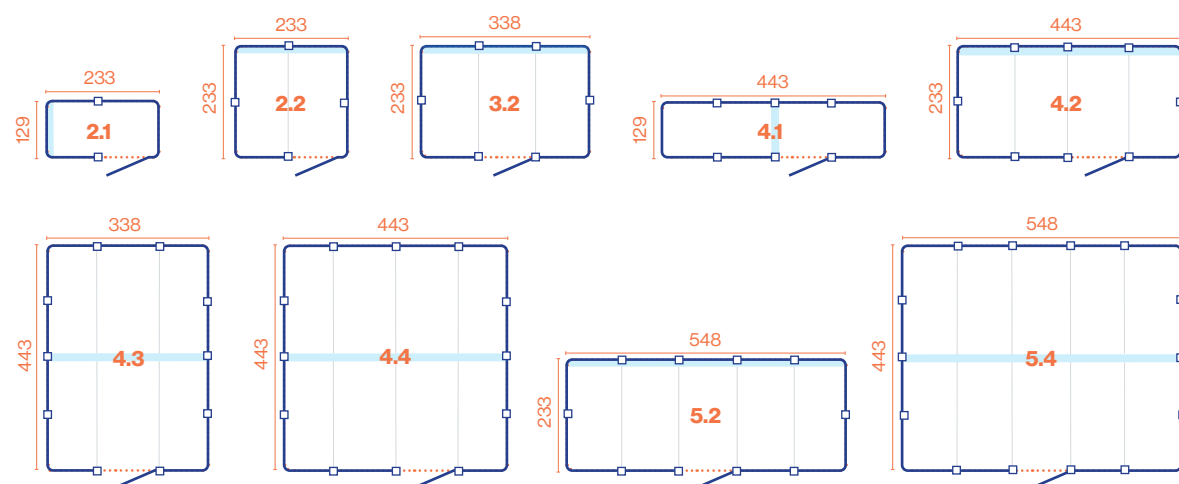

## SunGarden® INFINITY

Entdecken Sie mit dem SunGarden Infinity eine neue Dimension für Ihren Sommergarten!  
Dieses architektonisch ansprechende Gewächshaus mit Flachdach bietet nicht nur eine atemberaubende Ästhetik, sondern auch innovative Funktionalität.  
Durch die 6 mm klaren Acrylglas Füllungen an Wand und Dach wird im Sommergarten eine optimale Lichtdurchlässigkeit erzielt.

### GRÖSSEN:

Die hellblaue Linie symbolisiert die Dachrinne. Der Wasserablauf ist wahlweise am linken oder rechten Ende dieser Rinne.

Außenmaße sind in cm angegeben.

### VORTEILE

- Wände und Dach aus 6 mm klarem Acrylglas – schützt vor schädlichen UVA- und UVB-Strahlen
- perfektes Pflanzenparadies
- integrierte Lüftung im Dachbereich mit Stellhebel
- Konstruktion aus hochqualitativen Materialien
- Flügeltür mit Zylinderschloss – Türöffnung: 900 x 1970 mm (BxH)
- Wände und Dach optional mit Doppelglas-Photovoltaikmodulen erweiterbar